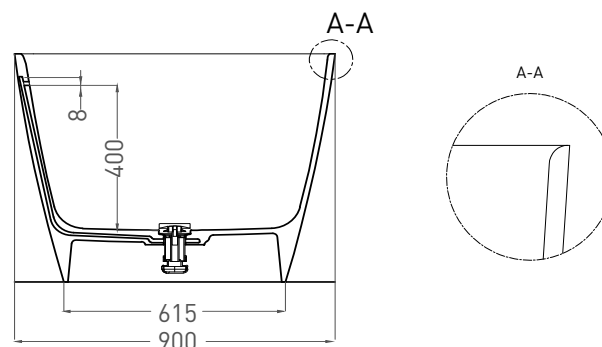

SOFIA 185x90

ОТДЕЛЬНОСТОЯЩАЯ ВАННА 102529M

Дизайн: Salini SRL

salini
L'ANIMA DELL'ACQUA

Размеры: 1850 x 900 x 605 мм

Вес нетто / брутто: 117 / 166 кг

Объём до перелива: 415 л

Глубина до перелива: 400 мм

Материал: S-Stone

Покрытие: матовое

Цвет: RAL / белый

Комплектация: интегрированный слив-перелив, сифон, донный клапан Click-clack в цвет изделия с логотипом Salini

Требуемый смеситель: напольный

Гарантия: 10 лет

Производство: Италия / Россия

* Расположение стандартного технического отверстия на задней стенке. В базовую комплектацию не входит, заказывается отдельно.

Salini SRL

20122 Italia, Milano, Largo Ildefonso Schuster, 1

info@salini-srl.com

www.salini-srl.com

© Salini SRL - All rights reserved

Все права защищены. Несанкционированное копирование, публикация, полное или частичное воспроизведение запрещены.