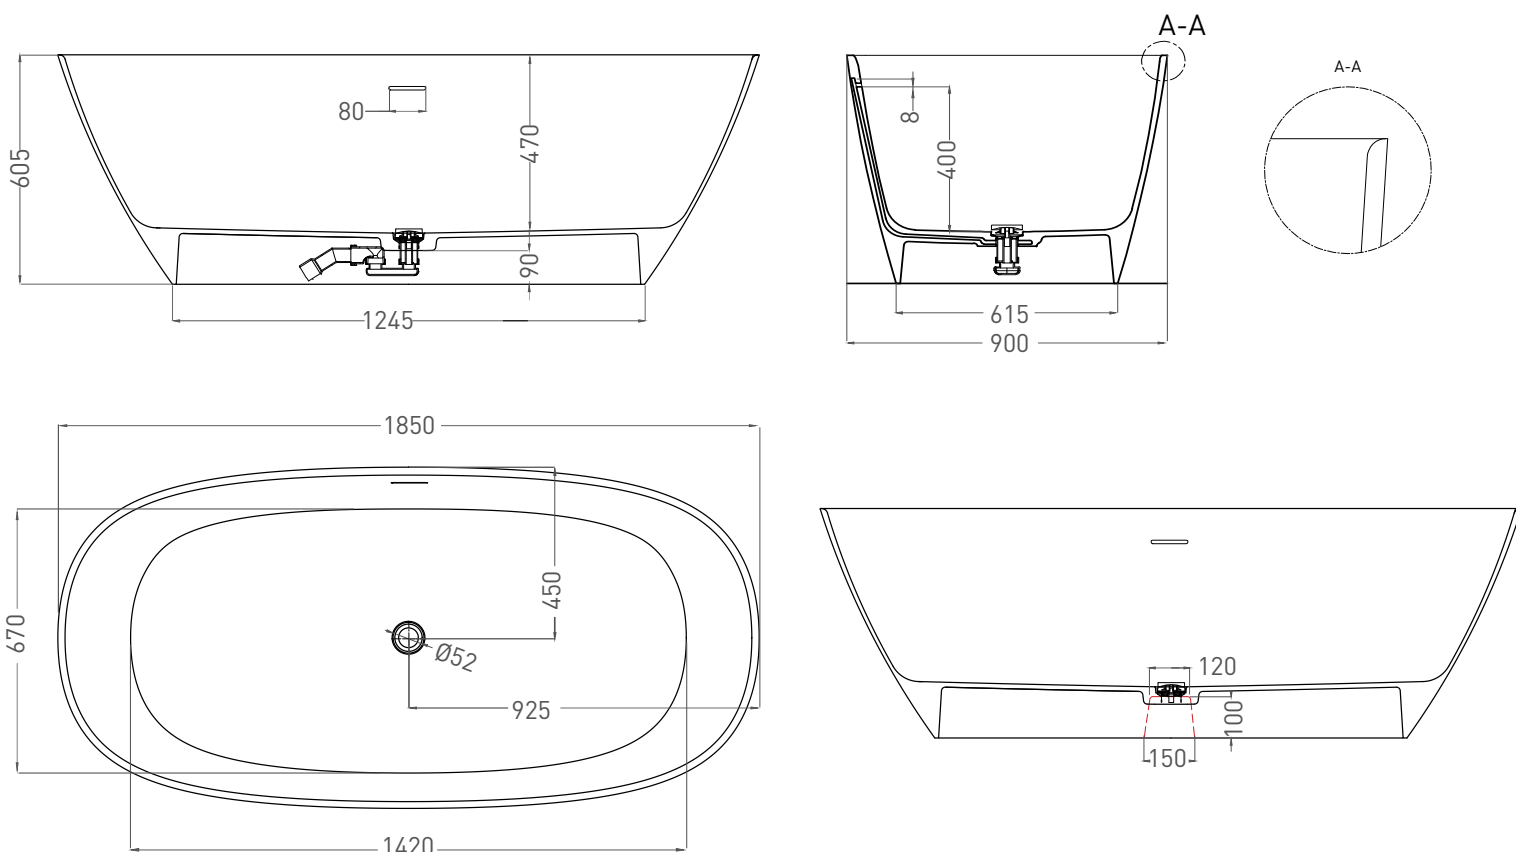

SOFIA 185x90

ОТДЕЛЬНОСТОЯЩАЯ ВАННА 102519G

Дизайн: Salini SRL

salini
L'ANIMA DELL'ACQUA

Размеры: 1850 x 900 x 605 мм

Вес нетто / брутто: 138 / 187 кг

Объём до перелива: 415 л

Глубина до перелива: 400 мм

Материал: S-Sense

Покрытие: глянцевое

Цвет: RAL / белый

Комплектация: интегрированный слив-перелив, сифон, донный клапан Click-clack в цвет изделия с логотипом Salini

Требуемый смеситель: напольный

Гарантия: 10 лет

Производство: Италия / Россия

* Расположение стандартного технического отверстия на задней стенке. В базовую комплектацию не входит, заказывается отдельно.

Salini SRL

20122 Italia, Milano, Largo Ildefonso Schuster, 1

info@salini-srl.com

www.salini-srl.com

© Salini SRL - All rights reserved

Все права защищены. Несанкционированное копирование, публикация, полное или частичное воспроизведение запрещены.