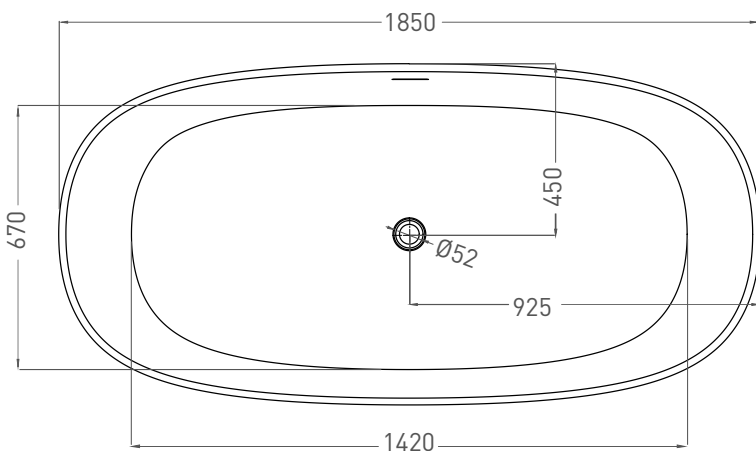

SOFIA 185x90

ОТДЕЛЬНОСТОЯЩАЯ ВАННА 102529M

Дизайн: Salini SRL

salini
L'ANIMA DELL'ACQUA

Размеры: 1850 x 900 x 605 мм

Вес нетто / брутто: 117 / 166 кг

Объём до перелива: 415 л

Глубина до перелива: 400 мм

Материал: S-Stone

Покрытие: матовое

Цвет: RAL / белый

Комплектация: интегрированный слив-перелив, сифон, донный клапан Click-clack в цвет изделия с логотипом Salini

Требуемый смеситель: напольный

Гарантия: 10 лет

Производство: Италия / Россия

* Расположение стандартного технического отверстия на задней стенке. В базовую комплектацию не входит, заказывается отдельно.

Salini SRL

20122 Italia, Milano, Largo Ildefonso Schuster, 1

info@salini-srl.com

www.salini-srl.com

© Salini SRL - All rights reserved

Все права защищены. Несанкционированное копирование, публикация, полное или частичное воспроизведение запрещены.