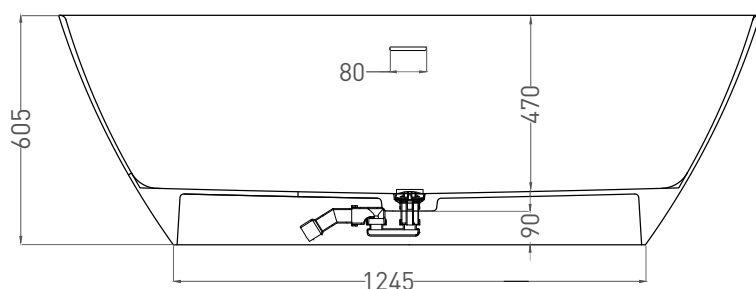

SOFIA 185x90

ОТДЕЛЬНОСТОЯЩАЯ ВАННА 102529M

Дизайн: Salini SRL

salini
L'ANIMA DELL'ACQUA

Размеры: 1850 x 900 x 605 мм

Вес нетто / брутто: 117 / 166 кг

Объём до перелива: 415 л

Глубина до перелива: 400 мм

Материал: S-Stone

Покрытие: матовое

Цвет: RAL / белый

Комплектация: интегрированный слив-перелив, сифон, донный клапан Click-clack в цвет изделия с логотипом Salini

Требуемый смеситель: напольный

Гарантия: 10 лет

Производство: Италия / Россия

* Расположение стандартного технического отверстия на задней стенке. В базовую комплектацию не входит, заказывается отдельно.

Salini SRL

20122 Italia, Milano, Largo Ildefonso Schuster, 1

info@salini-srl.com

www.salini-srl.com

© Salini SRL - All rights reserved

Все права защищены. Несанкционированное копирование, публикация, полное или частичное воспроизведение запрещены.